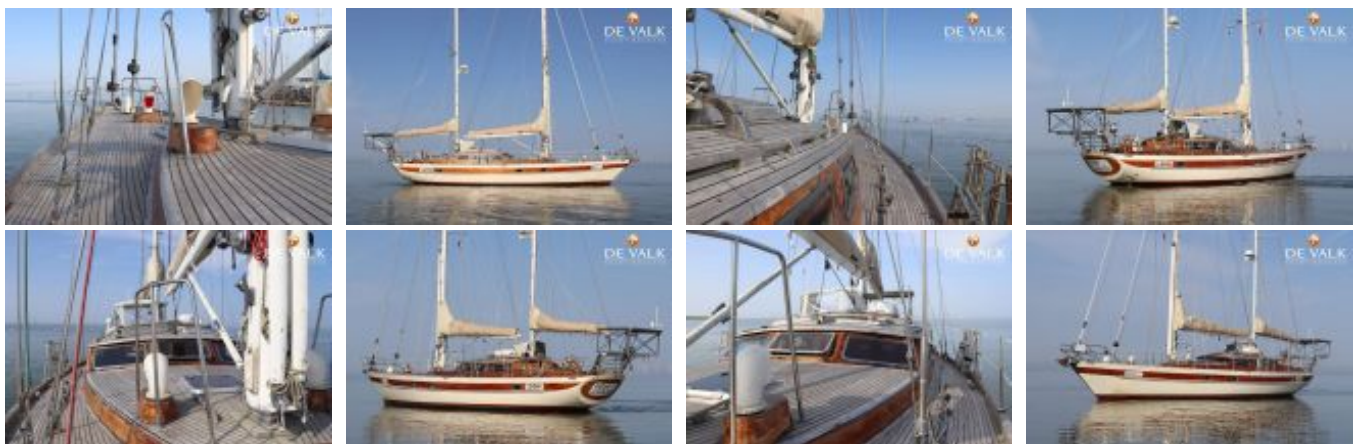

# Nissen 52 DS

Vela, Yacht di seconda mano, NL Contact De Valk Hindeloopen

€ 239.000,-

IVA inclusa

## Dettagli

Anno di costruzione: 1993

Varo: 0

Lunghezza: 15,88 m

Larghezza: 4,50 m m

Pescaggio: 2.20 m

Peso: 20000 kg

Tipo motore: Yamaha shaft

## Attrezzatura