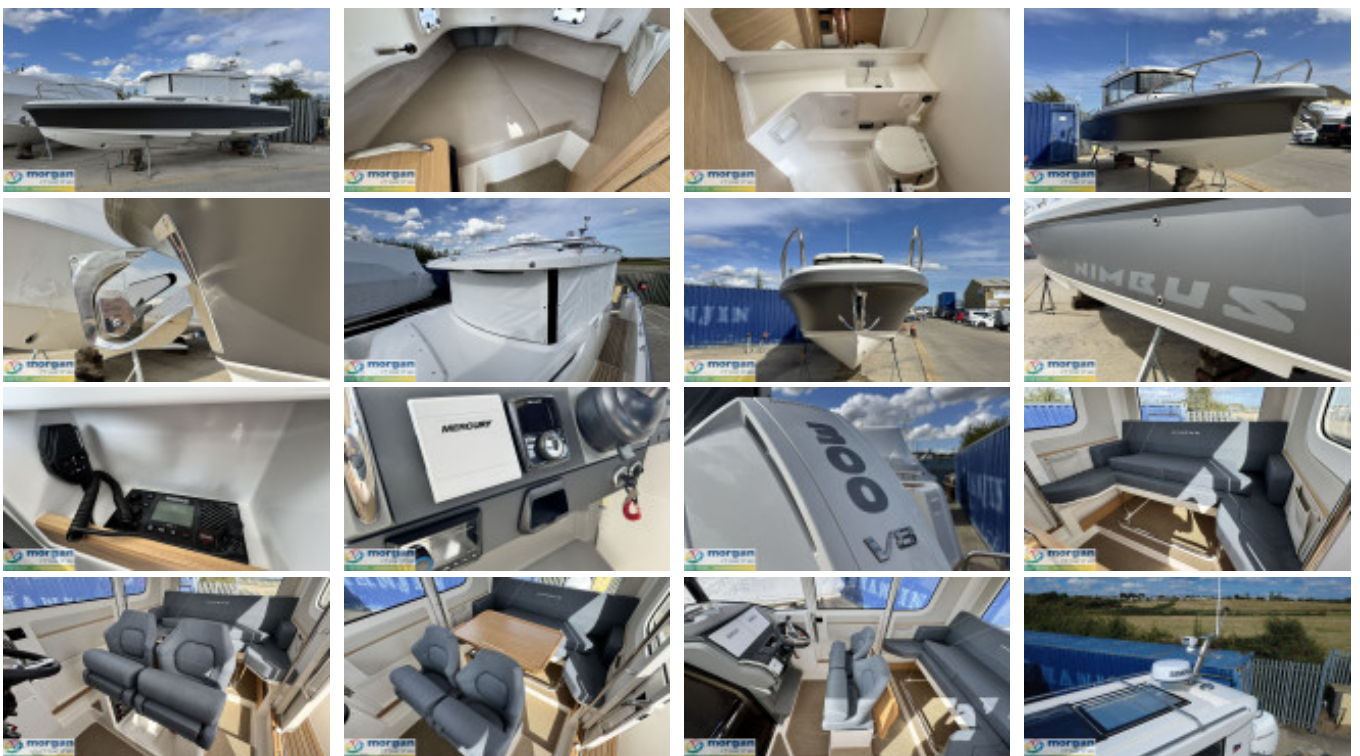

# Nimbus Commuter 9 (C9)

Nimbus (SE), à Moteur, Yacht neuf, GB Essex

€ 212.811,-

Imposition UE - non, TVA inclus

Détails

Année de construction: 2024  
Première mise à eau: 0  
Longueur: 9,35 m  
Largeur: 2,95 m m  
Tirant d'eau: m  
Toilettes / salle d'eau: 0

## Équipement