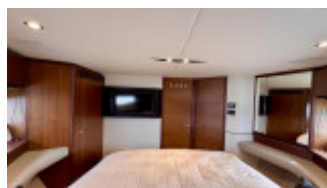

PRINCESS 60 FLY (New price)

Princess (GB), Motore, Yacht di seconda mano, Deutschland Nordsee

€ 1.395.000,-

Tassazione UE, VAT paid, IVA inclusa