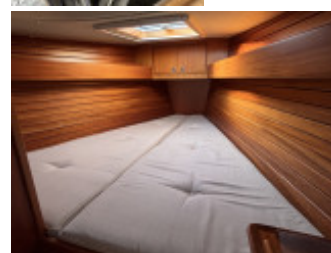

Hallberg-Rassy 310

Hallberg Rassy (SE), Segel, Begagnad yacht, DE Kappeln

€ 145.000,-

Beskattad i EU, Moms ingår

Detaljer

Byggår: 2010
Första sjösättning: 0
Längd: 9,42 m
Bredd: 3,18 m m
Djupgång: 1.8 m
Vikt: 4350 kg
Material Skrov: GRP
Motortyp: Yanmar 3YM20
Motorantal: 1
Bränslesort: Diesel
hk/kW: 21 / 15
Kabiner: 2
Kojer: 5
WC-rum/våtutrymme: 2
Skeppstyrning: Roderstyrning
Trailer: without Trailer