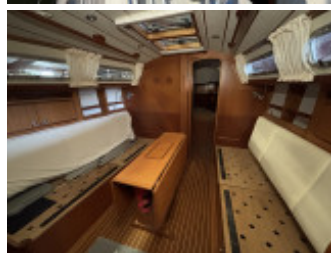

Hallberg-Rassy 310

Hallberg Rassy (SE), Segel, Begagnad yacht, DE Kappeln

€ 145.000,-

Beskattad i EU, Moms ingår

Detaljer

Byggår: 2010
Första sjösättning: 0
Längd: 9,42 m
Bredd: 3,18 m m
Djupgång: 1.8 m
Vikt: 4350 kg
Material Skrov: GRP
Motortyp: Yanmar 3YM20
Motorantal: 1
Bränslesort: Diesel
hk/kW: 21 / 15
Kabiner: 2
Kojer: 5
WC-rum/våtutrymme: 2
Skeppstyrning: Roderstyrning
Trailer: without Trailer