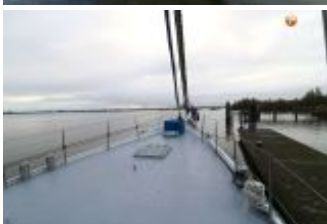

Pacific Clipper 65

Pacific Shipyards (NL), Vela, late usado, NL Contact De Valk Monnickendam

€ 279.000,-

IVA incluído

Detalhes

Ano de construção: 1984

Lançamento: 0

Comprimento: 20,00 m

Largura: 4,88 m m

Calibrador: 2.50 m

Peso: 45000 kg

Tipo de motor: DAF shaft

Número de motores: 1

Tipo de combustível: diesel
CV/kW: 120 / 88
Camarotes: 4
Beliches: 10
Quarto de WC / sala sanitária: 0

Equipamento