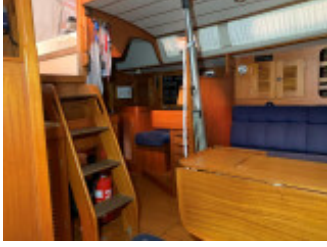

Hallberg-Rassy 45

Hallberg Rassy (SE), Vela, Yacht di seconda mano, DE Fehmarn

€ 209.000,-

IVA inclusa

Dettagli

Anno di costruzione: 1992
Varo: 0
Lunghezza: 14,12 m
Larghezza: 4,32 m m
Pescaggio: 1.88 m
Peso: 16000 kg
Materiale Scafo: GRP
Tipo motore: Volvo-Penta
Numero di motori: 1
Tipo di carburante: Diesel
CV/kW: 94 / 69
Cabine: 3
Cucette a castello: 8
Area WC/Locale igienico-sanitario: 4
Trailer: without Trailer