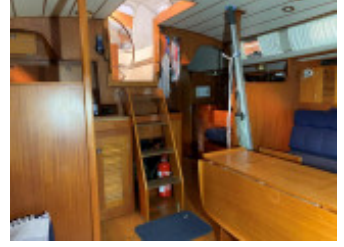

Hallberg-Rassy 45

Hallberg Rassy (SE), Vela, Yacht di seconda mano, DE Fehmarn

€ 209.000,-

IVA inclusa

Dettagli

Anno di costruzione: 1992
Varo: 0
Lunghezza: 14,12 m
Larghezza: 4,32 m m
Pescaggio: 1.88 m
Peso: 16000 kg
Materiale Scafo: GRP
Tipo motore: Volvo-Penta
Numero di motori: 1
Tipo di carburante: Diesel
CV/kW: 94 / 69
Cabine: 3
Cucette a castello: 8
Area WC/Locale igienico-sanitario: 4
Trailer: without Trailer