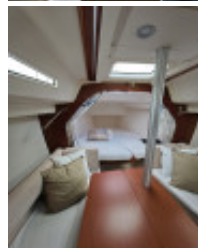

Hanse 315

Hanse Yachts (DE), Yelken, Ikinci el yat, Deutschland Norddeutschland

€ 109.000,-

Ayrıntılar

Yapım yılı: 2020
Suya inis tarihi: 0
Devlet: Çok iyi
Boy: 9,62 m
En: 3,35 m m
Draft: 1.85 m
Tam yükseklik: 0
Ağırlık: 5100.00 kg
Malzeme Konstrüksiyon: GRP GFK
Arma donanımı: , Achterstagsspanner
Yelken yüzeyi: 47.00 qm
Motor tipi: Yanmar 2YM15
Motor sayısı: 1
Yakıt tipi: Dizel
HP/kW: 13 / 10
Tatlı su tankı: 210 l
Yakıt: 100 l
Kabinler: 2
Yataklar: 4
WC/İslak zemin: 1
Tekne dümen donanımı: Steering wheel