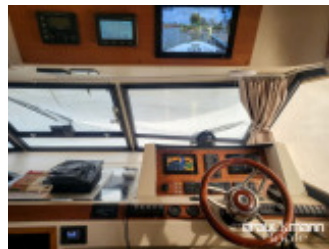

## Detaljer

Konstruktionsår: 1990  
Første søsætning: 0  
Længde: 12,74 m  
Bredde: 4,20 m m  
Dybgang: 1 m  
Vægt: 13000 kg  
Materiale Skrog: GRP  
Motortype: Volvo Penta  
Antal modeller: 2  
Brændstoftype: Diesel  
Hk/kW: 380 / 279  
Antal timer i drift: 500  
WC-rum/vådelement: 0  
Trailer: without Trailer