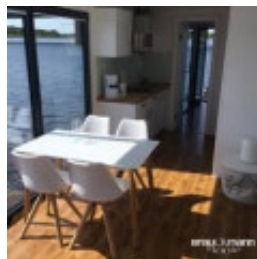

Naturadom Araphama L

Naturadom, Κινητήρες, Καινούργια θαλαμηγός, PL Breslau

€ 149.940,-

VAT included

στοιχεία

Έτος κατασκευής: 2026

Έναρξη: 0

Μήκος: 12,00 m