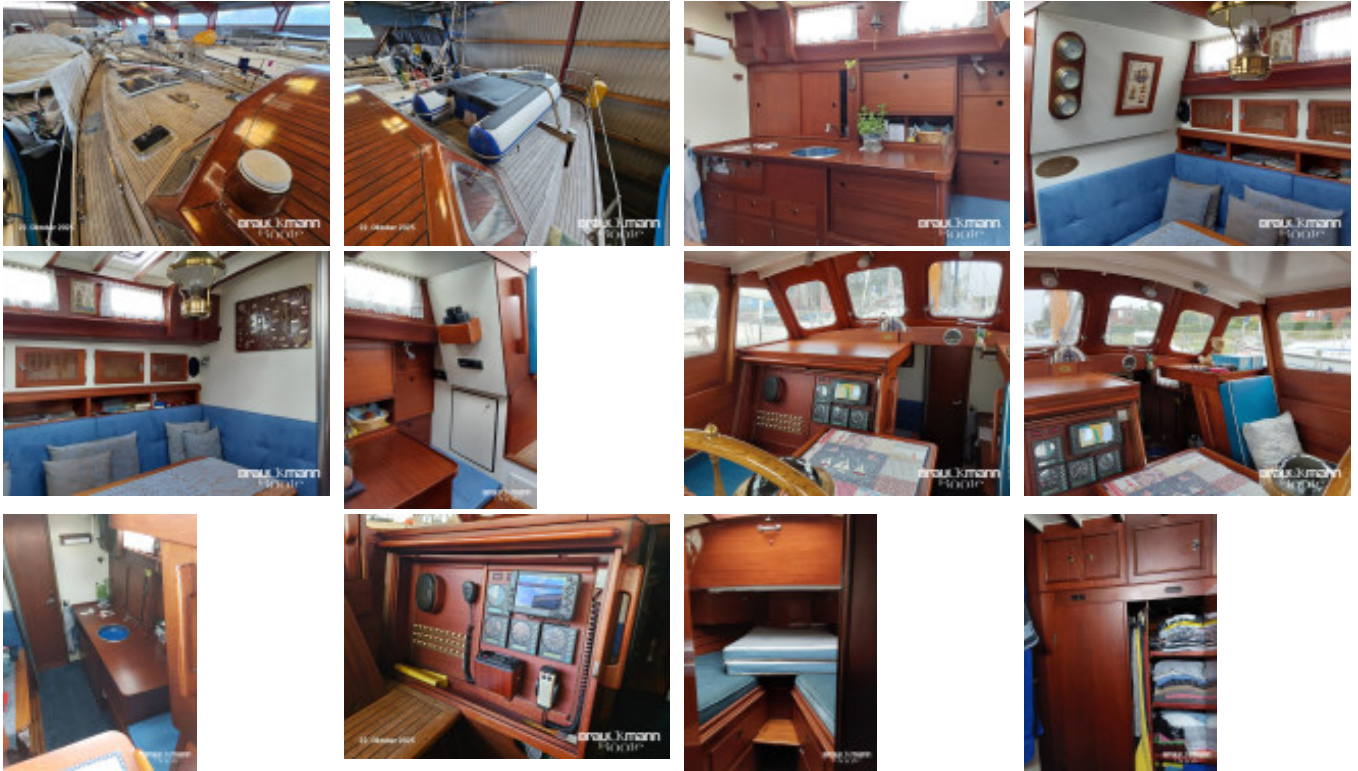

## Detaljer

Konstruktionsår: 1970  
 Første søsætning: 0  
 Længde: 12,05 m  
 Bredde: 3,45 m m  
 Dybgang: 1.8 m  
 Ståhøjde: 2.1  
 Materiale Skrog: Træ  
 Motortype: Mercedes  
 Antal modeller: 2  
 Brændstoftype: Diesel  
 Hk/kW: 55 / 40  
 Kabiner: 2  
 Køjer: 5  
 WC-rum/vådelement: 2  
 Trailer: without Trailer