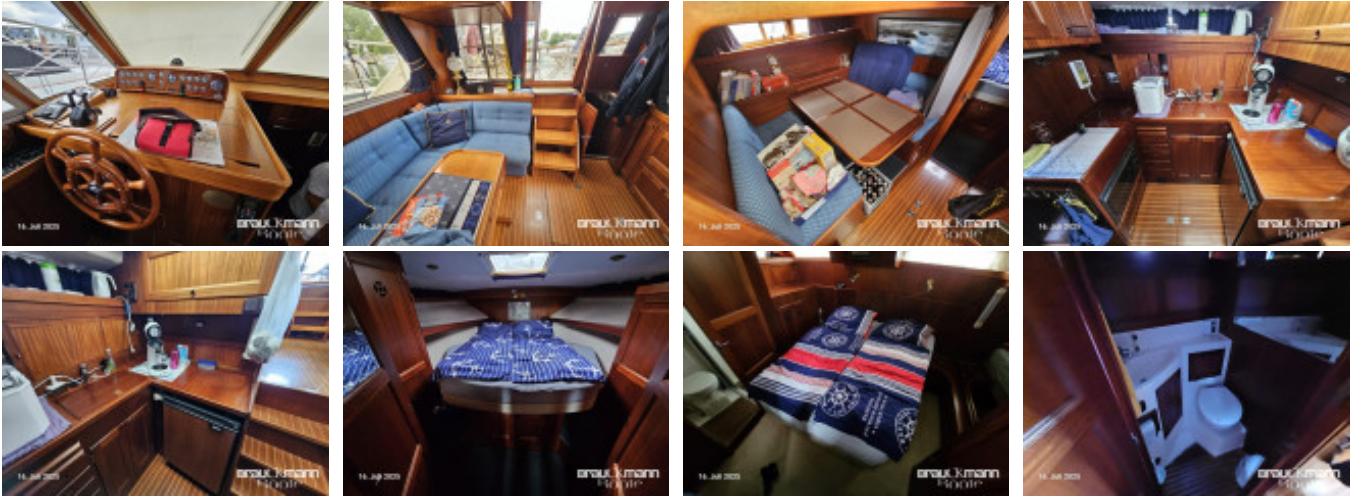

Storebro 420 Baltic

Adler Storebro (SE), Motoryacht, Gebrauchyacht, DE Niendorf

€ 189.990,-

MwSt. inklusiv

Details

Baujahr: 1995
 Erstwasserung: 0
 Länge: 12,88 m
 Breite: 4,20 m m
 Tiefgang: 1.2 m
 Stehhöhe: 2.05
 Gewicht: 12200 kg
 Material Rumpf: GFK
 Motortyp: Volvo Penta
 Motoranzahl: 2
 Kraftstoffart: Diesel
 PS/kW: 413 / 304
 Betriebsstunden: 2285
 Kabinen: 2
 Kojen: 6
 WC/Nasszelle: 4
 Trailer: ohne Trailer

Ausstattungen

Beschreibung

Winterlager immer in Halle
 Generator 6 KW Onan MDKD
 Teadeck in 1 a Zustand
 Unterwasserschiff und Anoden 2025 neu

Kontakt

Brauckmann
 Boote

Verkäufer: gewerblich
Brauckmann Boote GmbH