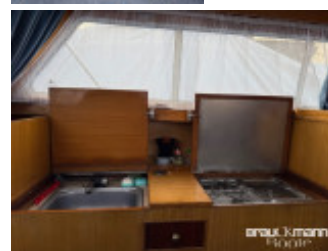

Lachmann 750

Lachmann, Motore, Yacht di seconda mano, DE Potsdam

€ 12.490,-

IVA inclusa

Dettagli

Anno di costruzione: 1976

Varo: 0

Lunghezza: 7,50 m
Larghezza: 2,50 m m
Pescaggio: 0.80 m
Bordo libero: 195
Materiale Scafo: GRP
Tipo motore: Sole
Numero di motori: 1
Tipo di carburante: Diesel
CV/kW: 33 / 24
Ore di esercizio: 800
Cabine: 1
Cucette a castello: 2
Area WC/Locale igienico-sanitario: 0
Trailer: without Trailer