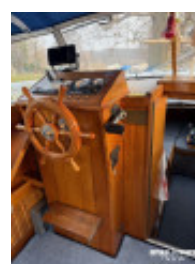

Lachmann 750

Lachmann, Motore, Yacht di seconda mano, DE Potsdam

€ 12.490,-

IVA inclusa

Dettagli

Anno di costruzione: 1976

Varo: 0

Lunghezza: 7,50 m
Larghezza: 2,50 m m
Pescaggio: 0.80 m
Bordo libero: 195
Materiale Scafo: GRP
Tipo motore: Sole
Numero di motori: 1
Tipo di carburante: Diesel
CV/kW: 33 / 24
Ore di esercizio: 800
Cabine: 1
Cucette a castello: 2
Area WC/Locale igienico-sanitario: 0
Trailer: without Trailer