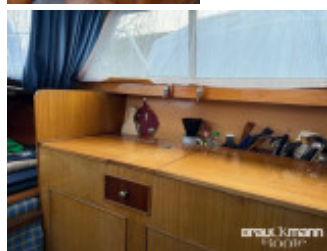

Lachmann 750

Lachmann, Motore, Yacht di seconda mano, DE Potsdam

€ 12.490,-

IVA inclusa

Dettagli

Anno di costruzione: 1976

Varo: 0

Lunghezza: 7,50 m
Larghezza: 2,50 m m
Pescaggio: 0.80 m
Bordo libero: 195
Materiale Scafo: GRP
Tipo motore: Sole
Numero di motori: 1
Tipo di carburante: Diesel
CV/kW: 33 / 24
Ore di esercizio: 800
Cabine: 1
Cucette a castello: 2
Area WC/Locale igienico-sanitario: 0
Trailer: without Trailer