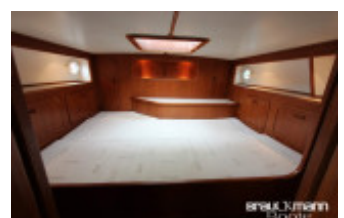

Nederlof, Geertruidenberg Rietaak 13.25

Nederlof, Geertruidenberg, Κινητήρες, Μεταχειρισμένη θαλαμηγός, DE Werder (Havel)

€ 74.990,-

VAT included