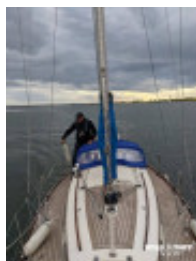

Hallberg Rassy 32 Mistress

Hallberg Rassy (SE), Sejl, Brugt yacht, DE Ostholstein

€ 37.990,-

Moms inkluderet

Detaljer

Konstruktionsår: 1972

Første søsætning: 0

Længde: 9,70 m

Bredde: 2,84 m m

Dybgang: 1.65 m

Ståhøjde: 1.83

Vægt: 3400 kg

Materiale Skrog: GRP

Motortype: Faryman

Antal modeller: 1

Brændstoftype: Diesel