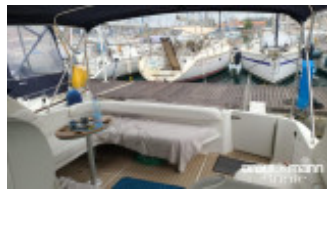

Sea Ray Sea Ray 37

Sea Ray (US), Motor, late usado, GR corfu

€ 110.000,-

IVA incluido

Brauckmann
Boote

Detalhes

Ano de construção: 1995

Lançamento: 0

Comprimento: 11,43 m

Largura: 3,84 m m

Calibrador: 0.82 m

Peso: 9820 kg

Material Casco: GRP

Tipo de motor: Cummins

Número de motores: 2

Tipo de combustível: Diesel