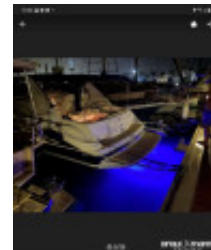

Sea Ray Sea Ray 37

Sea Ray (US), Motor, late usado, GR corfu

€ 110.000,-

IVA incluido

Brauckmann
Boote

Detalhes

Ano de construção: 1995

Lançamento: 0