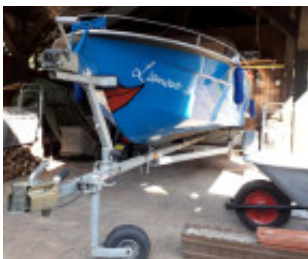

VEB Yachtwerft Berlin Plaue 601H

VEB Yachtwerft Berlin, à Moteur, Yacht d'occasion, DE Templin

€ 4.500,-

TVA exclusif

Détails

Année de construction: 1983

Première mise à eau: 0

Longueur: 4,78 m

Largeur: 1,48 m m

Tirant d'eau: 0.3 m

Matériau Coque: GRP

Type de moteur: Minn Kota

Nombre de moteurs: 1

Type de carburant: Électro

CV/kW: 2 / 1

Toilettes / salle d'eau: 0