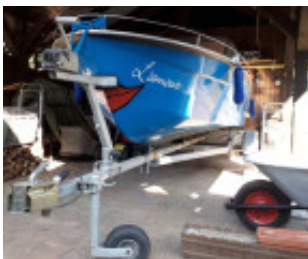

# VEB Yachtwerft Berlin Plaue 601H

VEB Yachtwerft Berlin, Motor, Brugt yacht, DE Templin

€ 4.500,-

Moms eksklusiv

## Detaljer

Konstruktionsår: 1983

Første søsætning: 0

Længde: 4,78 m

Bredde: 1,48 m m

Dybgang: 0.3 m

Materiale Skrog: GRP

Motortype: Minn Kota