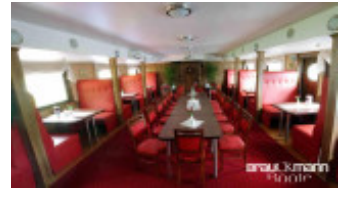

## Detalles

Año construcción: 1984  
Lanzamiento: 0  
Eslora: 40,20 m  
Manga: 8,38 m m  
Calado: 0.75 m  
Material Casco: Acero  
Tipo de motor: Iveco  
Cantidad motores: 2  
Tipo de combustible: Diesel  
CV/Kw.: 380 / 279  
Cabinas: 5  
Camarotes: 4  
Cuarto de WC/celda sanitaria: 7  
Trailer: without Trailer