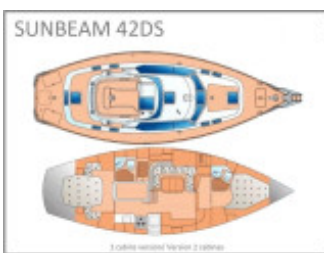

Sunbeam 42 Ds

Schöchl Yachtbau, Purje, Käytetty purjealus, Frankreich Bretagne

€ 149.000,-

Yksityiskohdat

Valmistusvuosi: 2001

Vesillelasku: 0

Pituus: 13,90 m

Leveys: 4,40 m m

Syväys: 1.95 m

Seisomakorkeus: 1.94

Paino: 12600.00 kg

Materiaali Rakenne: GRP GFK

Riki: Rollgross

Purjepinta-ala: 99.00 qm

Moottorityyppi: Yanmar 4JH3HTE

Moottorimäärä: 1