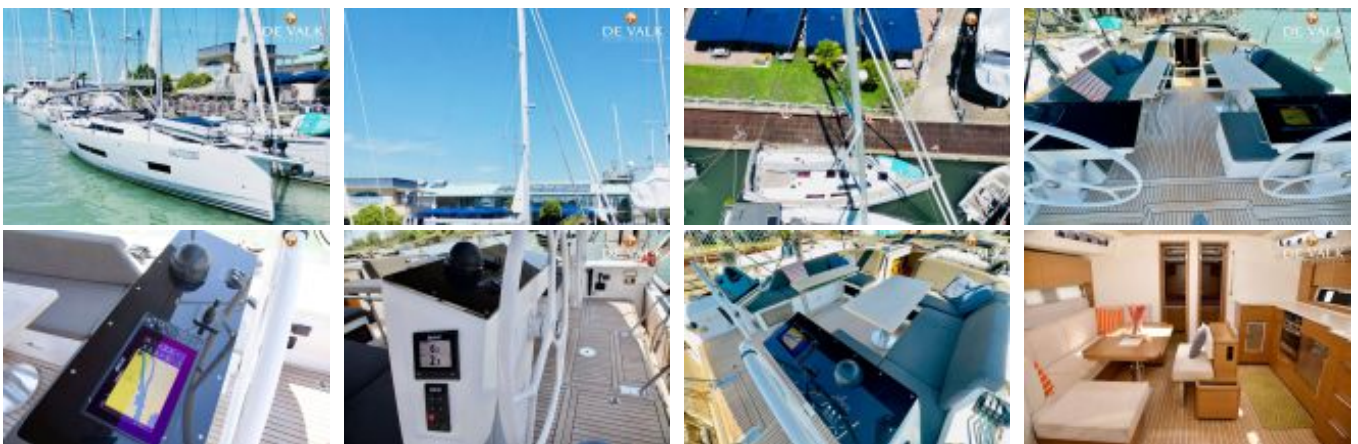

Hanse 460

Hanse Yachts (DE), Vela, Yacht di seconda mano, IT Contact De Valk Rome

€ 350.000,-

IVA esclusiva

Dettagli

Anno di costruzione: 2023

Varo: 0

Lunghezza: 14,60 m

Larghezza: 4,79 m m

Pescaggio: 2.25 m

Peso: 12000 kg

Tipo motore: YANMAR sail-drive

Numero di motori: 1

Tipo di carburante: diesel
CV/kW: 59 / 43
Ore di esercizio: 1050
Cabine: 5
Cucette a castello: 12
Area WC/Locale igienico-sanitario: 0