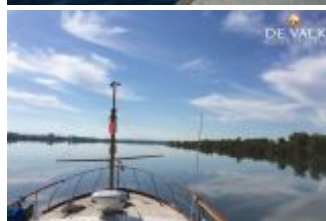

## Detalles

Año construcción: 1965

Lanzamiento: 0

Eslora: 15,57 m

Manga: 4,30 m m

Calado: 1.40 m

Peso: 22000 kg

Tipo de motor: Mercedes shaft