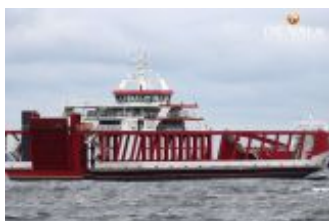

# RO/RO PAX DOUBLE ENDED FERRY 90

Motor, late usado, TR Contact De Valk Corfu

€ 9.300.000,-

IVA exclusivo

## Detalhes

Ano de construção: 2021

Lançamento: 0

Comprimento: 89,50 m

Largura: 22,00 m m

Calibrador: 5.00 m

Tipo de motor: A.B.C. shaft

Número de motores: 2