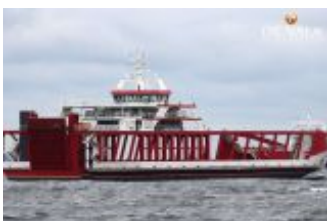

RO/RO PAX DOUBLE ENDED FERRY 90

Motor, Begagnad yacht, TR Contact De Valk Corfu

€ 9.300.000,-

Moms exklusiv

Detaljer

Byggår: 2021

Första sjösättning: 0

Längd: 89,50 m

Bredd: 22,00 m m

Djupgång: 5.00 m

Motortyp: A.B.C. shaft

Motorantal: 2

Bränslesort: diesel

hk/kW: 1 / 1
Driftstimmar: 7040
WC-rum/våtutrymme: 0

Utrustning

Beskrivning