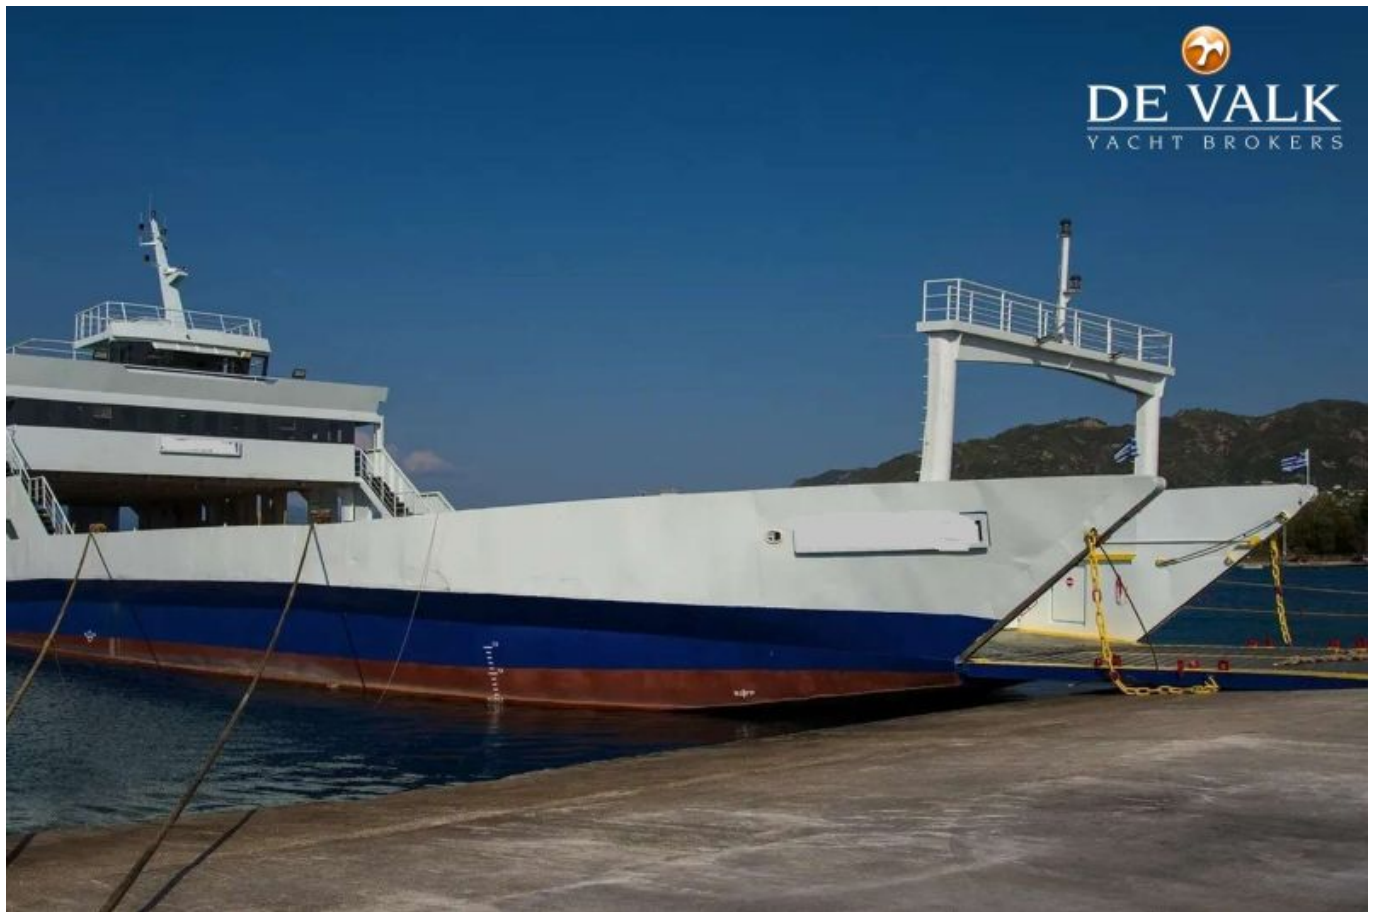

# RO/PAX LAND CRAFT FERRY 56

Motor, Begagnad yacht, GR Contact De Valk Corfu

€ 1.760.000,-

Moms exklusiv

  
**DE VALK**  
YACHT BROKERS

## Detaljer

Byggår: 1979

Första sjösättning: 0

Längd: 55,60 m

Bredd: 15,40 m m

Djupgång: 2.20 m

Motortyp: MAN/SCANIA shaft

Motorantal: 3