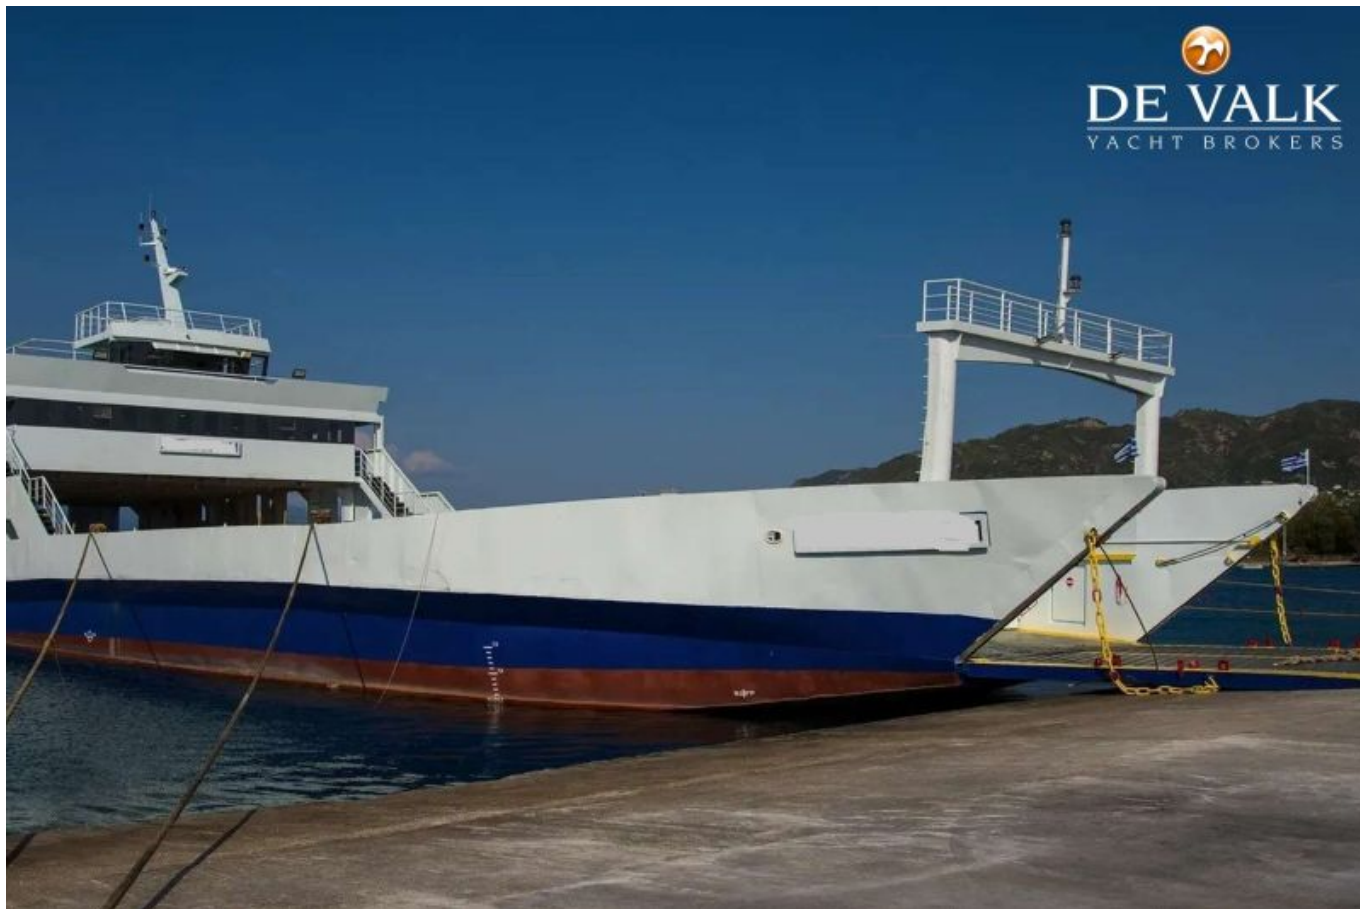

# RO/PAX LAND CRAFT FERRY 56

Moottori, Käytetty purjealus, GR Contact De Valk Corfu

€ 1.760.000,-

ALV yksinoikeudella

  
**DE VALK**  
YACHT BROKERS

## Yksityiskohdat

Valmistusvuosi: 1979

Vesillelasku: 0

Pituus: 55,60 m

Leveys: 15,40 m m

Syväys: 2.20 m

Moottorityyppi: MAN/SCANIA shaft

Moottorimäärä: 3