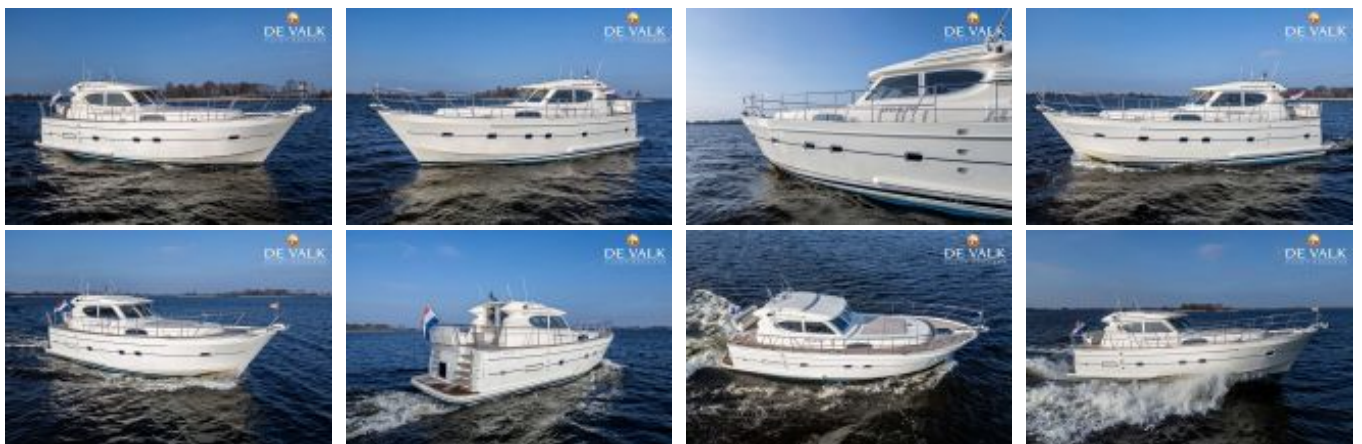

Elling E3

ELLING - Neptune Marine Shipbuilding (NL), Motor, Brugt yacht, NL Contact De Valk Loosdrecht

€ 189.000,-

Moms inkluderet

Detaljer

Konstruktionsår: 1999

Første søsætning: 0

Længde: 13,20 m

Bredde: 4,25 m m

Dybgang: 1.25 m

Vægt: 15000 kg

Motortype: Cummins shaft

Antal modeller: 1

Brændstoftype: diesel
Hk/kW: 450 / 331
Antal timer i drift: 1890
Kabiner: 3
Køjer: 6
WC-rum/vådelement: 0

Udstyr

Beskrivelse