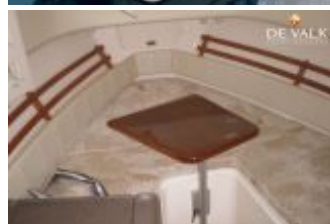

Grady-White Sailfish 282

Grady-White Boats (US), Motor, Brugt yacht, ES Contact De Valk Ibiza

€ 90.000,-

Moms inkluderet

Detaljer

Konstruktionsår: 2007

Første søsætning: 0

Længde: 8,48 m

Bredde: 2,90 m m

Dybgang: 0.53 m

Vægt: 3000 kg

Motortype: Suzuki outboard

Antal modeller: 2

Brændstoftype: petrol
Hk/kW: 300 / 221
Antal timer i drift: 2200
Kabiner: 1
Køjer: 3
WC-rum/vådelement: 0

Udstyr

Beskrivelse