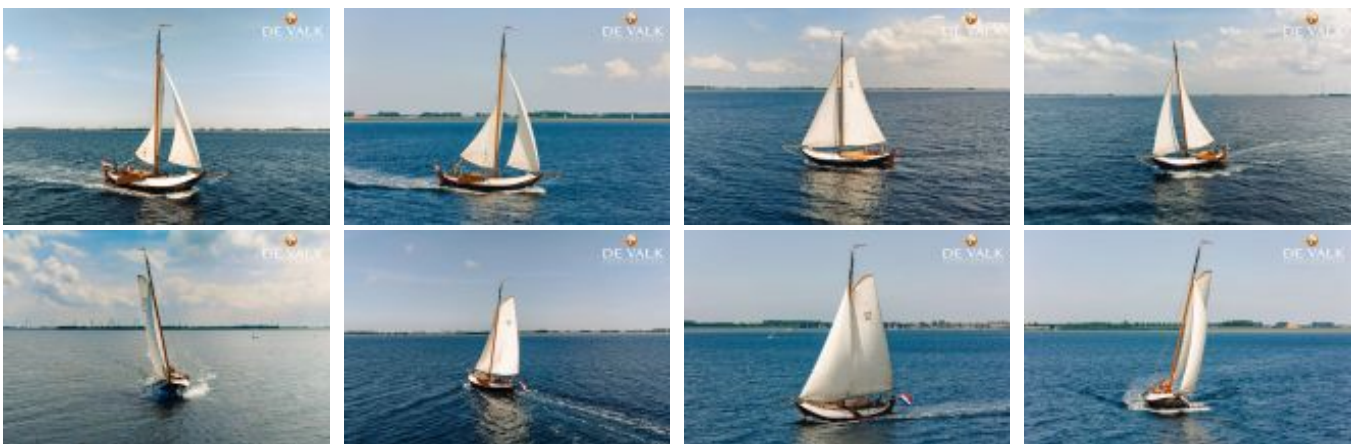

Schokker 1600

Vela, Yate usado, NL Contact De Valk Thuishaven

€ 299.000,-

IVA incluido

Detalles

Año construcción: 1992

Lanzamiento: 0

Eslora: 15,65 m

Manga: 5,85 m m

Calado: 1.10 m

Peso: 25000 kg

Tipo de motor: Yanmar shaft

Cantidad motores: 1

Tipo de combustible: diesel
CV/Kw.: 115 / 85
Horas de servicio: 1775
Cabinas: 4
Camarotes: 10
Cuarto de WC/celda sanitaria: 0