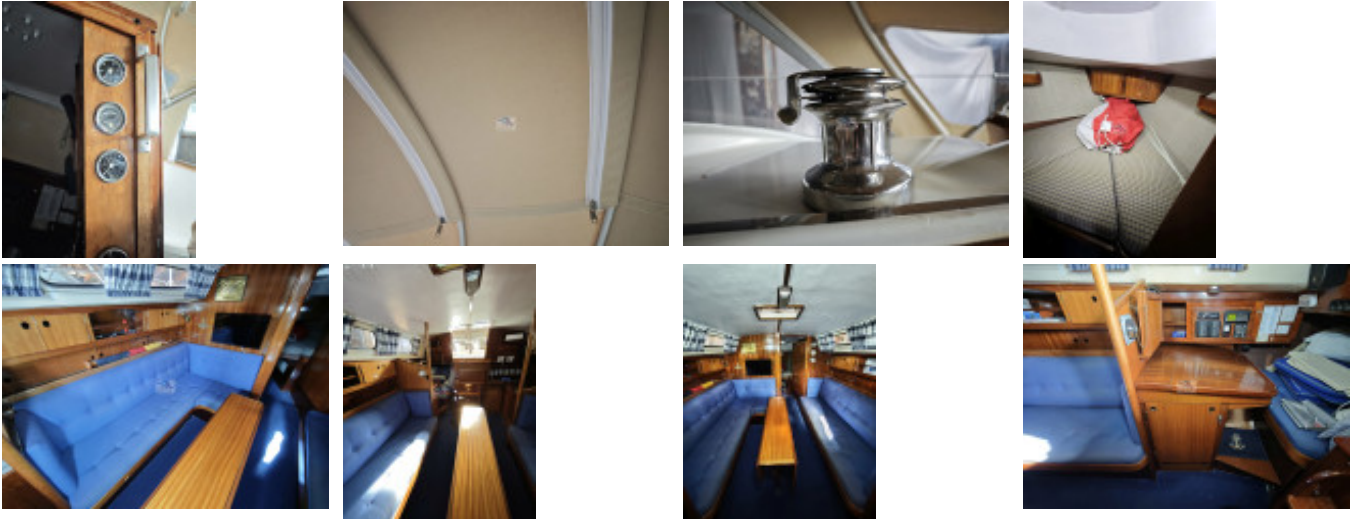

Hanseat 70

Asmus Yachtbau (DE), Sejl, Brugt yacht, Deutschland Norddeutschland

€ 29.000,-

Detaljer

Konstruktionsår: 1971

Første søsætning: 0

Længde: 10,50 m

Bredde: 3,20 m m