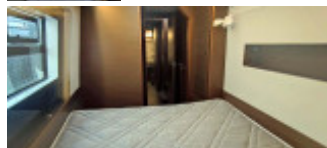

Nautitech 46 Fly

Nautitech (FR), Ιστία, Μεταχειρισμένη θαλαμηγός, IT Italien Italien

€ 475.000,-

VAT exclusive