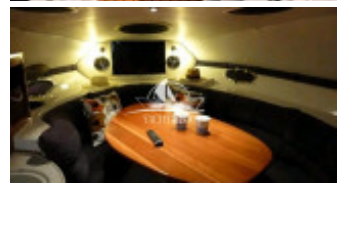

Celebrity Boats 280 EC

Celebrity Boats, Motoryacht, Gebrauchtyacht, DE Plau am See

€ 54.000,-

MwSt. inklusiv

Details

Baujahr: 2001
Erstwasserung: 0
Länge: 9,00 m
Breite: 3,00 m m
Tiefgang: 0.7 m
Stehhöhe: 2
Gewicht: 4300 kg
Material Rumpf: GFK
Motortyp: Mercruiser
Motoranzahl: 2
Kraftstoffart: Benzin
PS/kW: 217 / 160
Betriebsstunden: 530
Kabinen: 1
Kojen: 2
WC/Nasszelle: 3
Trailer: ohne Trailer

Planen & Persenninge

Bimini-Top, Ganzpersenning, Hafenpersenning, Winterpersenning

Zubehör

Badeleiter, Badeplattform, CD-Player, Cockpittisch, Deckdusche, Druckwasseranlage, DVD-Player, TV, Radio, Sonnenpolster auf Vorschiff, Trimmklappen el./hydr., TV Antenne, Warmwasseranlage, Lautsprecher