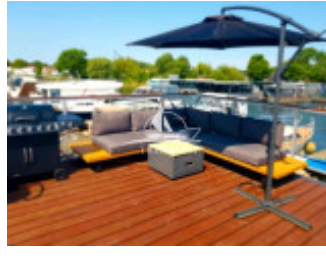

SET Schiffbau- u. Entwicklungsgesellschaft mbH

Amantes 14.5

SET Schiffbau- u. Entwicklungsgesellschaft mbH, Motor, Bruktyacht, DE Brandenburg an der Havel

€ 229.000,-

Moms er inkludert

Detaljer

Byggeår: 2015
Sjøsatt første gang: 0
Lengde: 14,90 m
Bredde: 4,80 m m
Dyptgående: 0.7 m
Ståhøyde: 2.2
Vekt: 15000 kg
Materiale Skrog: Aluminium
Motortype: Mercury Marine
Motorantall: 1
Drivstofftype: Bensin
HK/kW: 150 / 110
Lugarer: 1
Køyer: 4
WC-rom/dusjrom: 2
Trailer: without Trailer