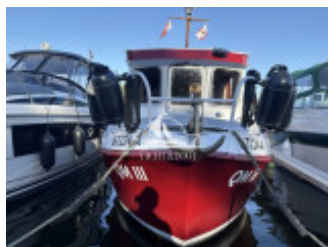

holländischer Werftbau Crowntrawler 830

holländischer Werftbau, Motore, Yacht di seconda mano, DE Berlin

€ 69.000,-

IVA inclusa

Dettagli

Anno di costruzione: 1985

Varo: 1985

Lunghezza: 9,00 m

Larghezza: 2,85 m m

Pescaggio: 1.2 m

Bordo libero: 1.90

Peso: 6000 kg

Materiale Scafo: Acciaio

Tipo motore: Vetus

Numero di motori: 1

Tipo di carburante: Diesel