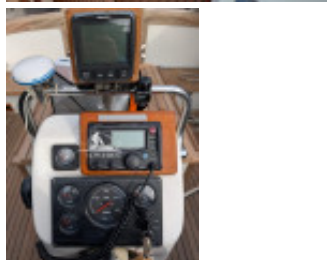

AMS Marine Yachten 675 - Tuckerboot

AMS Marine Yachten, Motor, Begagnad yacht, DE Hamburg

€ 49.900,-

Moms ingår

Detaljer

Byggår: 2006
Första sjösättning: 0
Längd: 6,75 m
Bredd: 2,42 m m
Djupgång: 0.7 m
Ståhöjd: 1.60
Vikt: 2350 kg
Material Skrov: GRP
Motortyp: Vetus
Motorantal: 1
Bränslesort: Diesel
hk/kW: 42 / 31
Driftstimmar: 1275
Kabiner: 1
Kojer: 2
WC-rum/våtutrymme: 1
Trailer: without Trailer

Utrustning

Teknik

Ankare, Batteriladdare, Elektrisk länsypump, Landanslutning 230 volt, Inverter, Battery

Navigation

Ekolod, GPS, Kompass, Sumlog, UKV-radio

Säkerhet

Brandsläckare, Navigationsljus, Havsreling