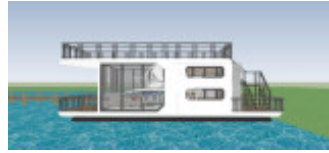

Samui Boats Samui 10.0

Samui Boats, Motoryacht, Neuyacht, DE Berlin

€ 159.000,-

MwSt. inklusiv

Details

Baujahr: 2025

Erstwasserung: 2025

Länge: 10,00 m

Breite: 3,00 m m

Tiefgang: 0.6 m

Stehhöhe: 2.2

Material Rumpf: Aluminium

Motortyp: Yamaha Motor Company

Motoranzahl: 1

Kraftstoffart: Benzin

PS/kW: 60 / 44