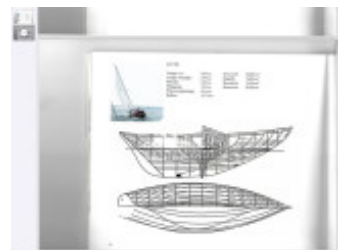

Yachtwerft Kroes Scyth

Yachtwerft Kroes, Vela, Yacht di seconda mano, DE Berlin

€ 19.000,-

IVA inclusa

Dettagli

Anno di costruzione: 1975

Varo: 0

Lunghezza: 9,05 m
Larghezza: 2,50 m m
Pescaggio: 1.5 m
Bordo libero: 1.8
Peso: 4500 kg
Materiale Scafo: GRP
Attrezzatura: sloop
Tipo motore: Volvo Penta
Numero di motori: 1
Tipo di carburante: Diesel
CV/kW: 17 / 13
Cabine: 2
Cucette a castello: 4
Area WC/Locale igienico-sanitario: 1
Trailer: without Trailer