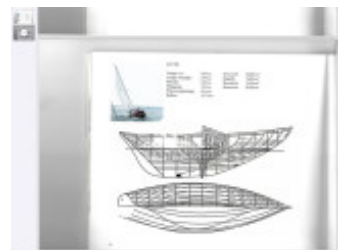

Yachtwerft Kroes Scyth

Yachtwerft Kroes, Vela, Yacht di seconda mano, DE Berlin

€ 19.000,-

IVA inclusa

Dettagli

Anno di costruzione: 1975

Varo: 0