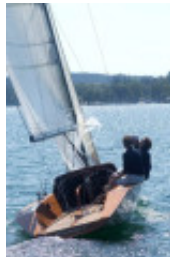

Bootsbauhandwerk Tutzing Galaxy Sport

Bootsbauhandwerk Tutzing, Segelyacht, Gebrauchtyacht, DE Tutzing

€ 72.000,-

MwSt. inklusiv

Details

Baujahr: 2001
Erstwasserung: 0
Länge: 9,44 m
Breite: 2,50 m m
Tiefgang: 1.65 - 0.8 m
Gewicht: 1580 kg
Material Rumpf: Mahagoni
Rigg: sloop
Segelfläche: 40 qm
Motortyp: Kreutler
Motoranzahl: 1
Kraftstoffart: Elektro
PS/kW: 0 / 0
WC/Nasszelle: 0
Schiffssteuerung: Pinnensteuerung
Trailer: ohne Trailer

Ausstattungen

Pantry

Kühlbox

Technik

Anker, Batterie

Navigation

Echolot, Sumlog, Windmessenanlage

Planen & Persenninge

Grosssegelpersenning

Beschreibung