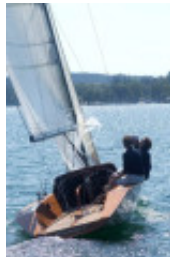

Bootsbauhandwerk Tutzing Galaxy Sport

Bootsbauhandwerk Tutzing, Sejl, Brugt yacht, DE Tutzing

€ 72.000,-

Moms inkluderet

Detaljer

Konstruktionsår: 2001
Første søsætning: 0
Længde: 9,44 m
Bredde: 2,50 m m
Dybgang: 1.65 - 0.8 m
Vægt: 1580 kg
Materiale Skrog: Mahagony
Rig: sloop
Sejlflade: 40 qm
Motortype: Kreutler
Antal modeller: 1
Brændstoftype: Elektro
Hk/kW: 0 / 0
WC-rum/vådelement: 0
Skibsstyring: Styring med rorpind
Trailer: without Trailer