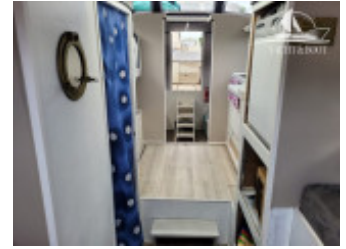

Marieholm Cardinal 28

Marieholms (SE), двигатель, яхта б/у, DE Brandenburg an der Havel

€ 14.990,-

VAT included

детали

год изготовления: 1985
первый спуск на воду: 0
длина: 10,00 m
ширина: 2,80 m m
осадка: 0.8 m
высота: 2
материал кожуха: GRP
тип мотора: Volvo Penta
кол-во моторов: 1
сорт топлива: бензин
ЛС/кВт: 200 / 147
кабины: 1
спальные места: 4
уборная комната/душевая: 1
Trailer: without Trailer

Оборудование

буфетная

раковина

техника

якорь, зарядное устройство батареи, электрический трюмный насос, вывод для подключения к береговому электроснабжению 230 Вт, Battery

навигация

плоттер

надежность