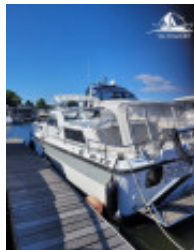

Marieholm Cardinal 28

Marieholms (SE), двигатель, яхта б/у, DE Brandenburg an der Havel

€ 14.990,-

VAT included

детали

год изготовления: 1985
первый спуск на воду: 0
длина: 10,00 m
ширина: 2,80 m m
осадка: 0.8 m
высота: 2
материал кожуха: GRP
тип мотора: Volvo Penta
кол-во моторов: 1
сорт топлива: бензин
ЛС/кВт: 200 / 147
кабины: 1
спальные места: 4
уборная комната/душевая: 1
Trailer: without Trailer

Оборудование

буфетная

раковина

техника

якорь, зарядное устройство батареи, электрический трюмный насос, вывод для подключения к береговому электроснабжению 230 Вт, Battery

навигация

плоттер

надежность