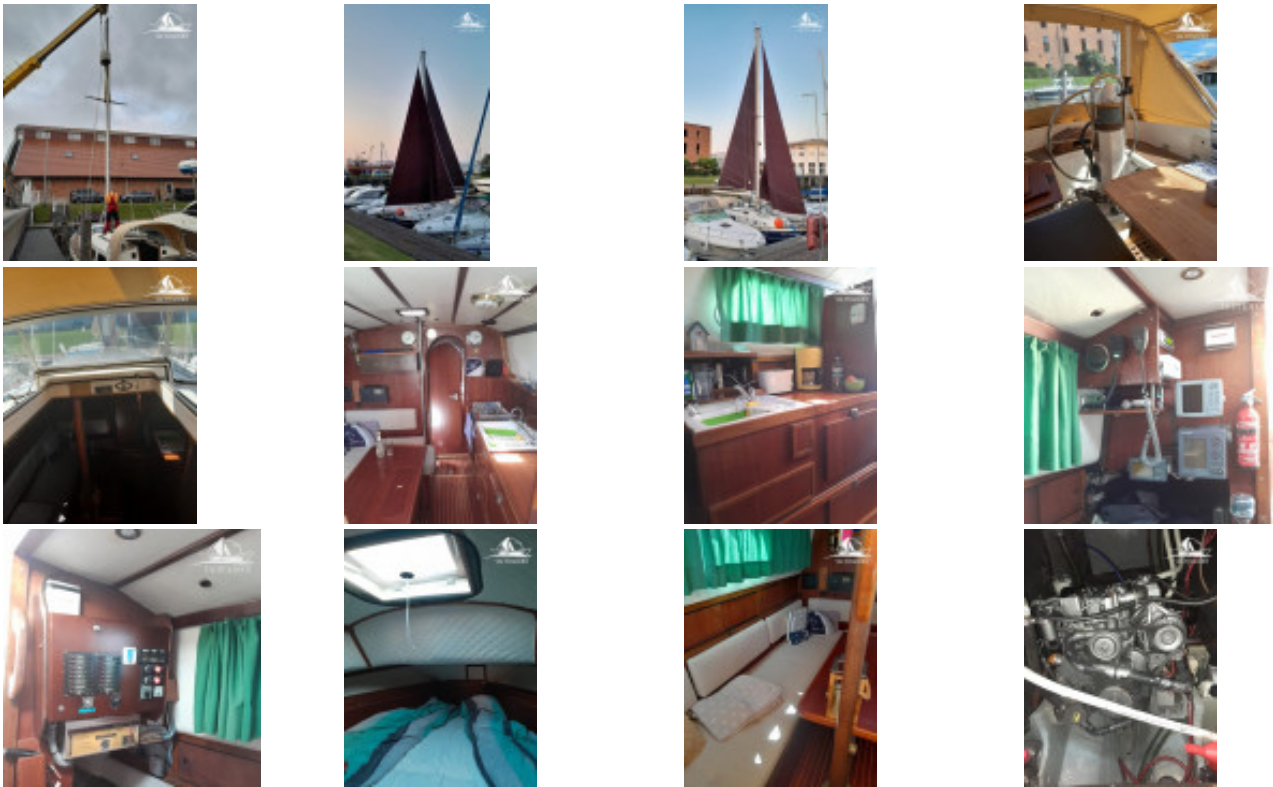

## Dettagli

Anno di costruzione: 1973

Varo: 0

Lunghezza: 9,50 m

Larghezza: 2,95 m m

Pescaggio: 1.70 m

Bordo libero: 1.80

Materiale Scafo: GRP

Attrezzatura: sloop

Tipo motore: Yanmar

Numero di motori: 1

Tipo di carburante: Diesel

CV/kW: 27 / 20

Cabine: 2

Cucette a castello: 3

Area WC/Locale igienico-sanitario: 1