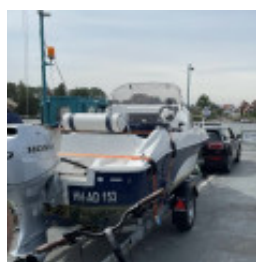

TEAM 520 CAB (New)

Κινητήρες, Μεταχειρισμένη θαλαμηγός, Deutschland Hamburg

€ 22.000,-

Φορολογητέα στην ΕΕ

στοιχεία

Έτος κατασκευής: 2020

Έναρξη: 2020

κατάσταση: καλό

Μήκος: 5,20 m
Πλάτος: 1,90 m m
Μετρητής: 0,2 m
Βάρος: 460 kg
Υλικό σκελετός: GRP
Υλικό Συναρμολόγηση: GRP
Drive:
Τύπος κινητήρα: Honda
Αριθμός κινητήρων: 1
Τύπος καυσίμου: Βενζινοκίνητο
Ίπποι/kW: 50 / 37
Καύσιμο: 50 l
Κουκέτες: 2
Τουαλέτα: 0
Trailer: with trailer