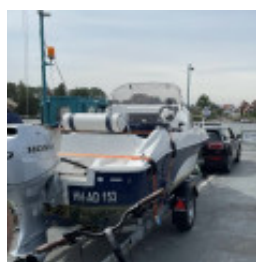

TEAM 520 CAB (New)

Moottori, Käytetty purjealus, Deutschland Hamburg

€ 22.000,-

EU-vero maksettu

Yksityiskohdat

Valmistusvuosi: 2020

Vesillelasku: 2020

Tila: hyvä

Pituus: 5,20 m
Leveys: 1,90 m m
Syväys: 0,2 m
Paino: 460 kg
Materiaali Runko: GRP
Materiaali Rakenne: GRP
Drive:
Moottorityyppi: Honda
Moottorimäärä: 1
Polttoainetyyppi: Bensiini
PS/kW: 50 / 37
Polttoaine: 50 l
Kojat: 2
WC-tilat: 0
Trailer: with trailer