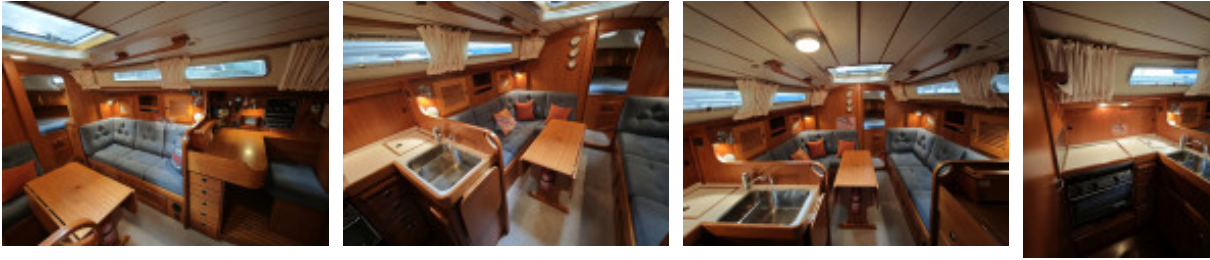

# Hallberg Rassy 34

Hallberg Rassy (SE), Sejl, Brugt yacht, Deutschland Norddeutschland

€ 154.900,-