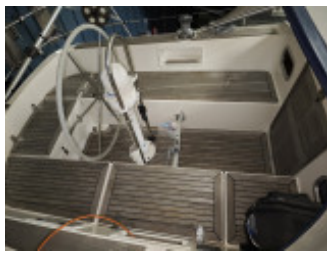

## Detaljer

Konstruktionsår: 2005

Første søsætning: 0

Stat: udmærket

Længde: 10,28 m

Bredde: 3,42 m m

Dybgang: 1.85 m

Ståhøjde: 0