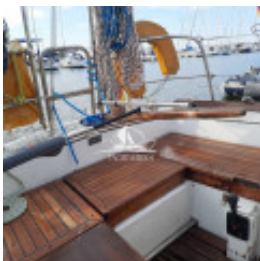

Wibo WIBO 930

Wibo van Wijk (NL), Sejl, Brugt yacht, DE Haldensleben

€ 14.900,-

Moms inkluderet

Detaljer

Konstruktionsår: 1978
Første søsætning: 0
Længde: 9,30 m
Bredde: 2,98 m m
Dybgang: 1.5 m
Ståhøjde: 1.9
Vægt: 5000 kg
Materiale Skrog: Stål
Motortype: BUKH
Antal modeller: 1
Brændstoftype: Diesel
Hk/kW: 20 / 15
Kabiner: 1
Køjer: 4
WC-rum/vådelement: 0
Trailer: without Trailer