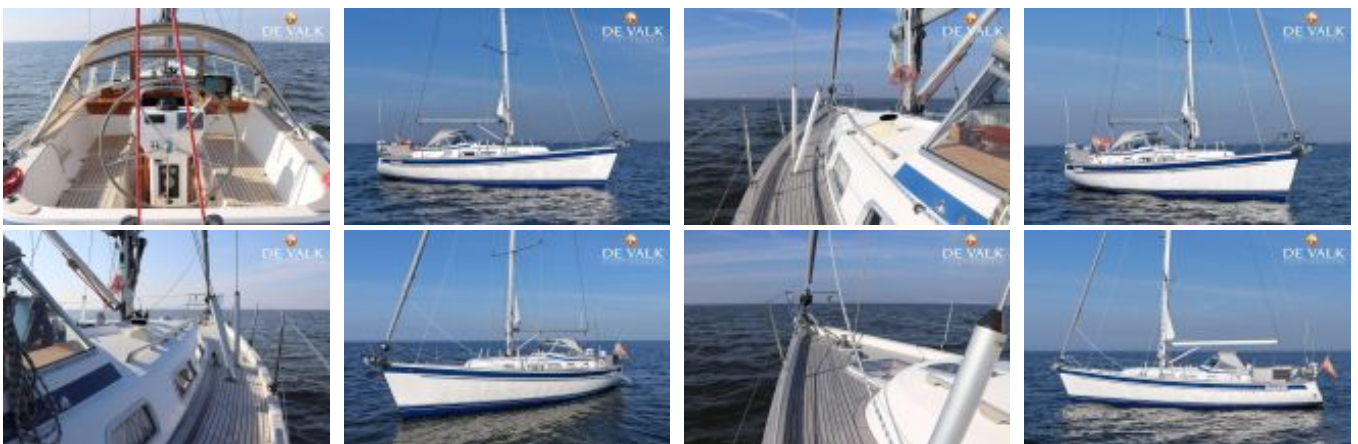

Hallberg Rassy 40

Hallberg Rassy (SE), Purje, Käytetty purjealus, NL Contact De Valk Hindeloopen

€ 298.500,-

ALV sisältyy

Yksityiskohdat

Valmistusvuosi: 2007

Vesillelasku: 0

Pituus: 12,40 m

Leveys: 3,82 m m

Syväys: 1.99 m

Paino: 10000 kg

Moottorityyppi: Yanmar shaft

Moottorimäärä: 1

Polttoainetyyppi: diesel
PS/kW: 54 / 40
Käyttötunnit: 469 + 136
Hytit: 2
Kojat: 5
WC-tilat: 0

Laitteet

Kuvaus