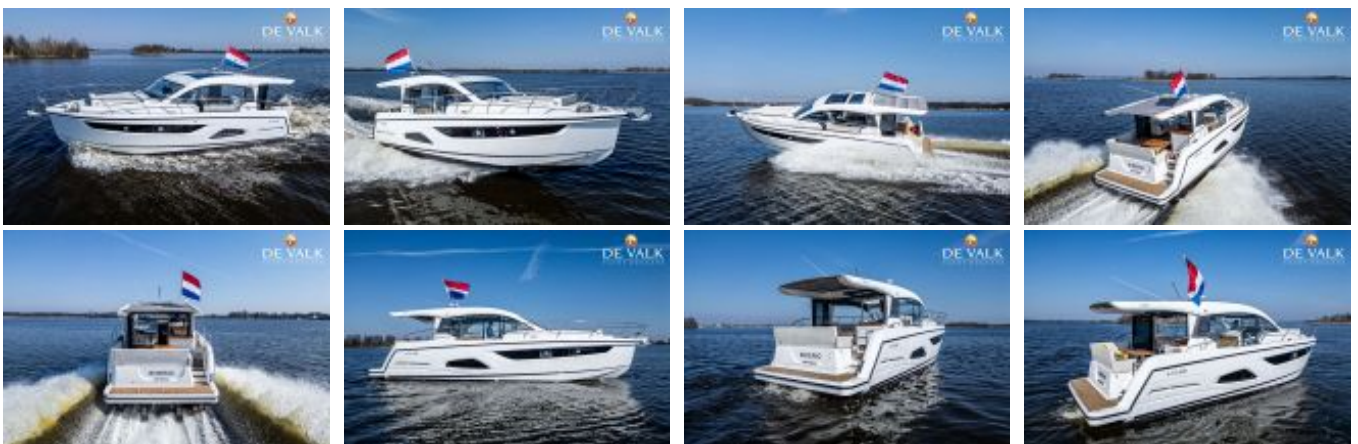

Sealine C390

Sealine (GB), Motor, Yate usado, NL Contact De Valk Loosdrecht

€ 575.000,-

IVA incluido

DE VALK
YACHT BROKERS

Detalles

Año construcción: 2023

Lanzamiento: 0

Eslora: 11,99 m

Manga: 3,85 m m

Calado: 1.19 m

Peso: 15000 kg

Tipo de motor: Volvo Penta Z-drive

Cantidad motores: 2

Tipo de combustible: diesel
CV/Kw.: 380 / 279
Horas de servicio: 255
Cabinas: 3
Camarotes: 6
Cuarto de WC/celda sanitaria: 0