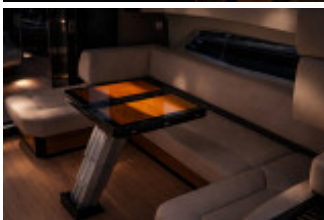

Marquis 500 Sports Coupe (New)

à Moteur, Yacht d'occasion, Croatien Nähe Insel Rab

€ 349.000,-

Imposition UE, VAT paid, TVA inclus

Détails

Année de construction: 2009
Première mise à eau: 0
État: bien entretenu
Longueur: 15,09 m
Largeur: 4,70 m m
Tirant d'eau: 1,40 m
Matériau Coque: GRP
Matériau Structure: GRP
Drive:
Type de moteur: Volvo Penta IPS600
Nombre de moteurs: 3
Type de carburant: Diesel
CV/kW: 3 / 2
Heures de service: 930
Réservoir d'eau douce: 605 l
Eau sanitaire: 200 l
Carburant: 1915 l
Cabines: 3
Couchettes: 5
Toilettes / salle d'eau: 2

Équipement

Équipement & disposition intérieure

2ème poste de pilotage sur pont arrière, Cabine avant, Cabine propriétaire, Cabine invités, Poste de pilotage intérieur, Salon, Teck sur la plate-forme de bain, Teck sur les plats-bords, Teck sur le pont avant, Teck dans le cockpit

Cockpit cushions, Évier dans le cockpit, Table de cockpit, Douche de pont chaud/froid, Hublot de pont, Installation hydraulique, Lecteur de DVD, Pare-battage, Bitte d'amarrage, Passerelle d'embarquement électrique, Douche de cockpit chaud/froid, Portillon arrière sur plate-forme de bain, Chauffage, Climatisation, Speaker, Cushions, Radio, Trimmers él. / hydr., TV, Antenne TV, Système eau chaude, Boiler, Options supplémentaires