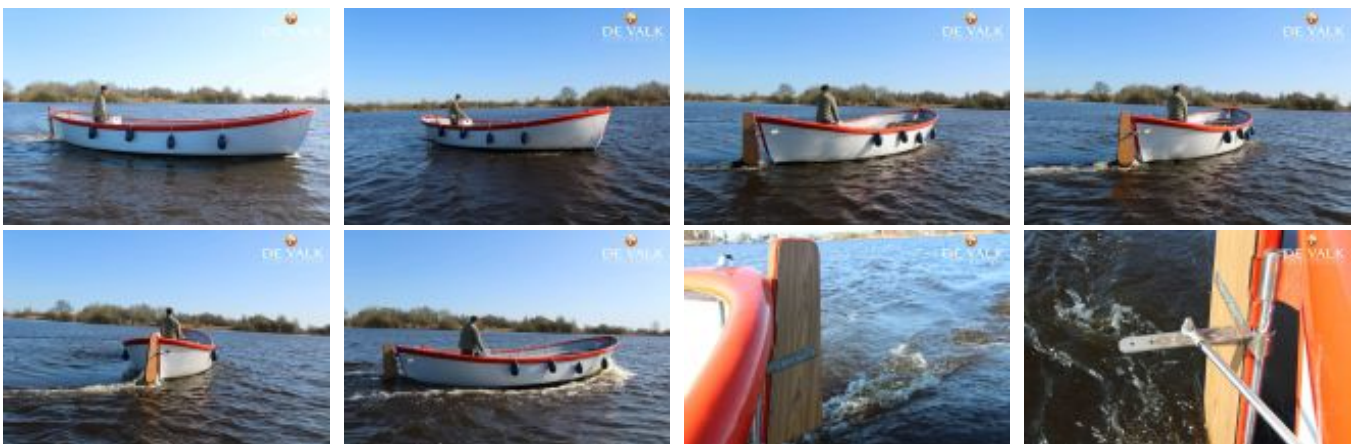

E-Sloep 800

Silnik, Jacht uzywany, NL Contact De Valk Loosdrecht

€ 39.500,-

z VAT

Szczegóły

Rok budowy: 1983

Pierwsze wodowanie: 0

Długość: 7,92 m

Szerokość: 2,59 m m

Zanurzenie: 0.65 m

Rodzaj silnika: WaterWorld shaft

Ilość silników: 1

Rodzaj paliwa: elec

KM/kW: 14 / 10

Pomieszczenie WC/mokra komora: 0

Sprzęt