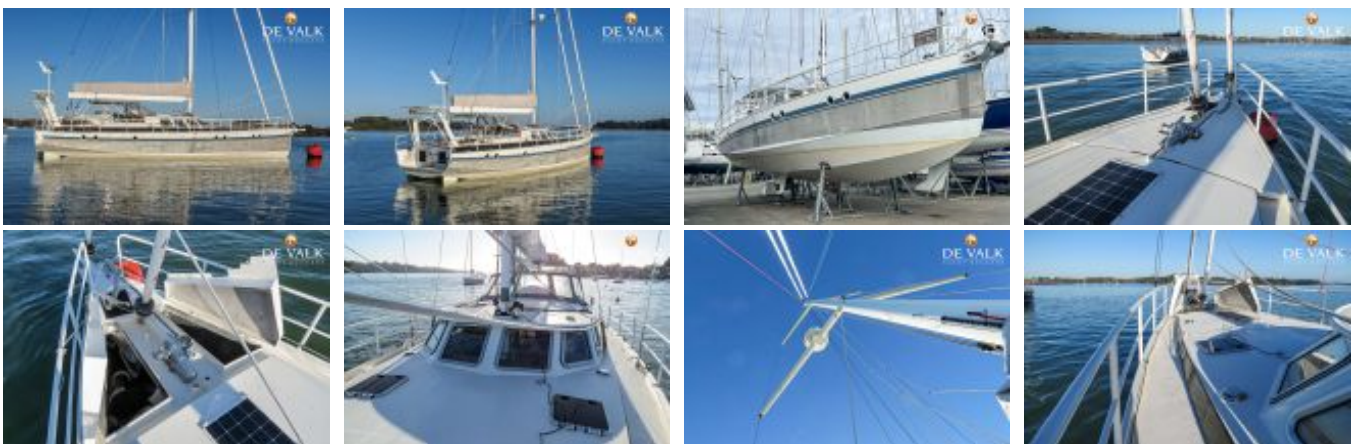

Meta JPB 52

Meta (FR), à Voile, Yacht d'occasion, FR Contact De Valk Loosdrecht

€ 980.000,-

TVA inclus

Détails

Année de construction: 2021

Première mise à eau: 0

Longueur: 15,70 m

Largeur: 4,88 m m

Tirant d'eau: 3.15 m

Poids: 17000 kg

Type de moteur: Nanni sail-drive

Nombre de moteurs: 2

Type de carburant: diesel
CV/kW: 65 / 48
Heures de service: 800
Cabines: 3
Couchettes: 8
Toilettes / salle d'eau: 0