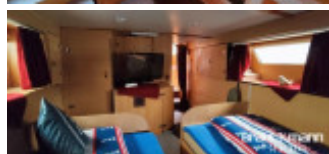

Ernst-Riss verlängerter Eigenbau

Ernst-Riss, Motor, Bruktyacht, DE Brandenburg-Plaue

€ 7.490,-

Moms er inkludert

Detaljer

Byggeår: 1978

Sjøsatt første gang: 0

Lengde: 13,40 m

Bredde: 3,30 m m

Dyptgående: 1.2 m

Ståhøyde: 1.75

Vekt: 8500 kg

Materiale Skrog: Stål

Motortype: Ford

Motorantall: 1

Drivstofftype: Diesel