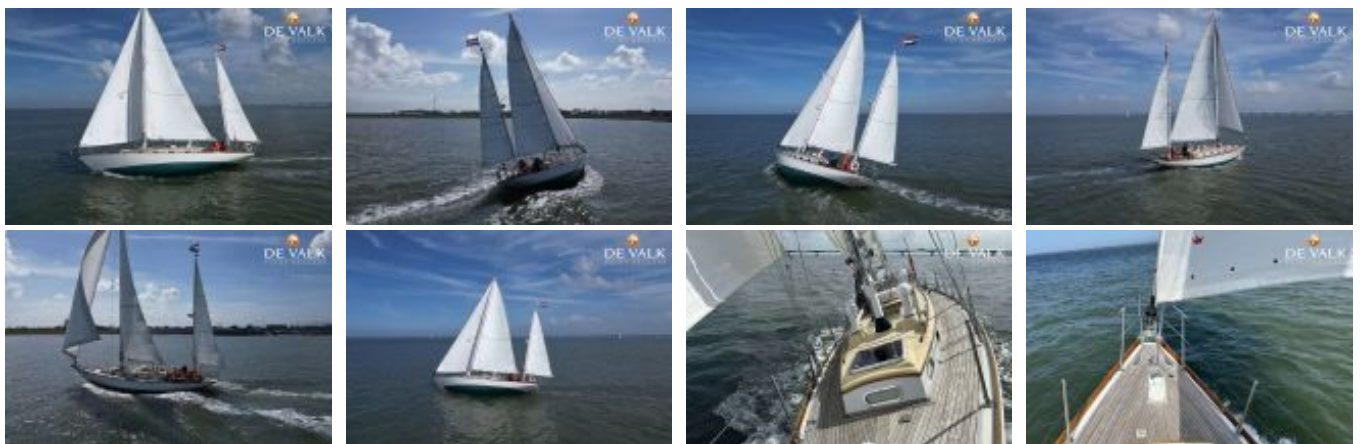

Sparkman & Stephens Sailmaster 45 Yawl

Vela, Yacht di seconda mano, NL Contact De Valk Thuishaven

€ 127.500,-

IVA inclusa

Dettagli

Anno di costruzione: 1967

Varo: 0

Lunghezza: 13,76 m

Larghezza: 3,35 m m

Pescaggio: 1.96 m

Peso: 12000 kg

Tipo motore: Yanmar shaft

Numero di motori: 1

Tipo di carburante: diesel
CV/kW: 50 / 37
Ore di esercizio: 610
Cabine: 2
Cucette a castello: 6
Area WC/Locale igienico-sanitario: 0