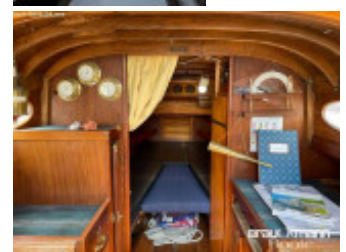

Werftbau Kielyacht

Shipyard, Vela, Yacht di seconda mano, DE Lübeck

€ 8.350,-

IVA inclusa

best-boats24.net