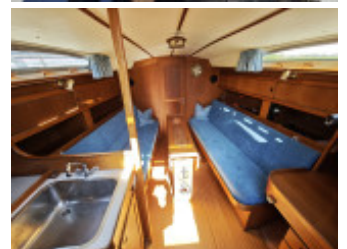

FinnGulf 31

Finngulf (FI), Vela, late usado, Deutschland Norddeutschland

€ 12.000,-