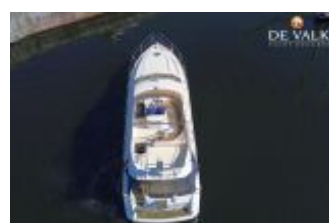

Princess 56

Princess (GB), Motore, Yacht di seconda mano, BE Contact De Valk Sint Annaland

€ 50.000,-

IVA inclusa

Dettagli

Anno di costruzione: 1995

Varo: 0

Lunghezza: 17,15 m

Larghezza: 4,62 m m

Pescaggio: 1.35 m

Tipo motore: Caterpillar shaft

Numero di motori: 2

Tipo di carburante: diesel

CV/kW: 600 / 441
Ore di esercizio: 3047
Cabine: 3
Cucette a castello: 6
Area WC/Locale igienico-sanitario: 0