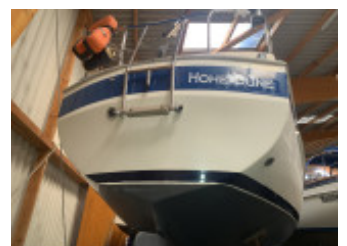

Hallberg-Rassy 29

Hallberg Rassy (SE), Sejl, Brugt yacht, DE Heiligenhafen

€ 49.900,-

Moms inkluderet

Detaljer

Konstruktionsår: 1990
Første søsætning: 0
Længde: 8,90 m
Bredde: 2,83 m m
Dybgang: 1.6 m
Vægt: 3800 kg
Materiale Skrog: GRP
Motortype: Volvo-Penta
Antal modeller: 1
Brændstoftype: Diesel
Hk/kW: 18 / 13
Kabiner: 1
Køjer: 4
WC-rum/vådelement: 1
Skibsstyring: Styring med rorpind
Trailer: without Trailer