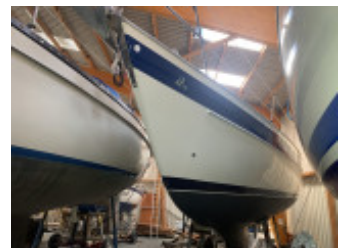

Hallberg-Rassy 29

Hallberg Rassy (SE), Sejl, Brugt yacht, DE Heiligenhafen

€ 49.900,-

Moms inkluderet

Detaljer

Konstruktionsår: 1990
Første søsætning: 0
Længde: 8,90 m
Bredde: 2,83 m m
Dybgang: 1.6 m
Vægt: 3800 kg
Materiale Skrog: GRP
Motortype: Volvo-Penta
Antal modeller: 1
Brændstoftype: Diesel
Hk/kW: 18 / 13
Kabiner: 1
Køjer: 4
WC-rum/vådelement: 1
Skibsstyring: Styring med rorpind
Trailer: without Trailer